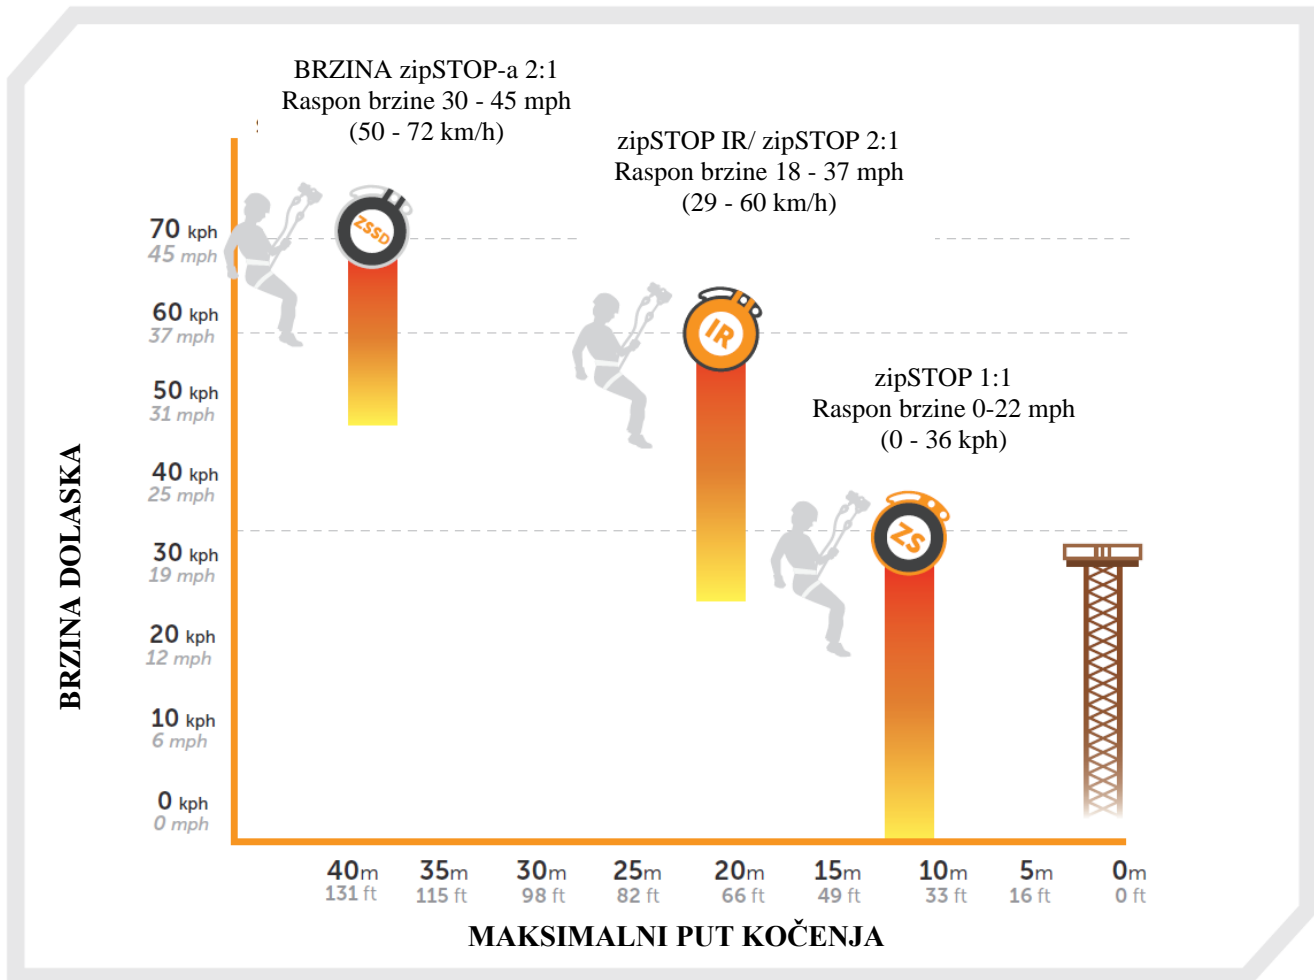

zipSTOP VODIČ

ODABERITE zipSTOP UREĐAJ ZA VAS

Odricanje od odgovornosti: Tabela izbora je samo smernica. Izbor uređaja mora odrediti kvalifikovana osoba i mora se testirati.

PRIBOR

OKRETNNA MONTAŽA

Proširuje mogućnosti montiranja vaše zipSTOP-a ili zip-STOP IR Zip Line kočnice.

GORILLA ROPE UŽE

Dizajniran posebno da obezbedi visoku čvrstoću, dug životni vek i minimalno istezanje.

PRECIZNI KOTUR

Lagana, otporna na koroziju i specijalno dizajnirana da spreči zaglavljivanje užadi.

KOČIONA KOLICA

Funkcioniše u kombinaciji sa zipSTOP-om i kolicima za vozača kako bi preneo energiju vozača na zipSTOP tokom kočenja.

STABILIZATOR UDARA

Dodatak za zipSTOP kočiona kolica za stabilizaciju kočionih kolica tokom udarnog kočenja kod instalacija gde linija za preusmeravanje nije direktno iznad glave.

PRIBOR ZA HVATANJE

Dizajniran da zadrži LightSpeed udarna kolica i zip-STOP kočiona kolica pričvršćena nakon udarnog kočenja.